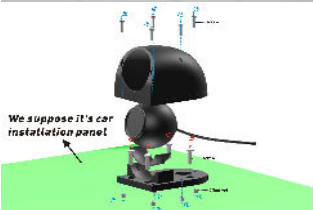

Monitor da incasso 15" 12V o 24V

FIS15I

TELECAMERE

Telecamera a colori con sistema di visione notturna o normale 12V

mirror

CAM01

Telecamera a colori mirror o normale 12V

CAM02